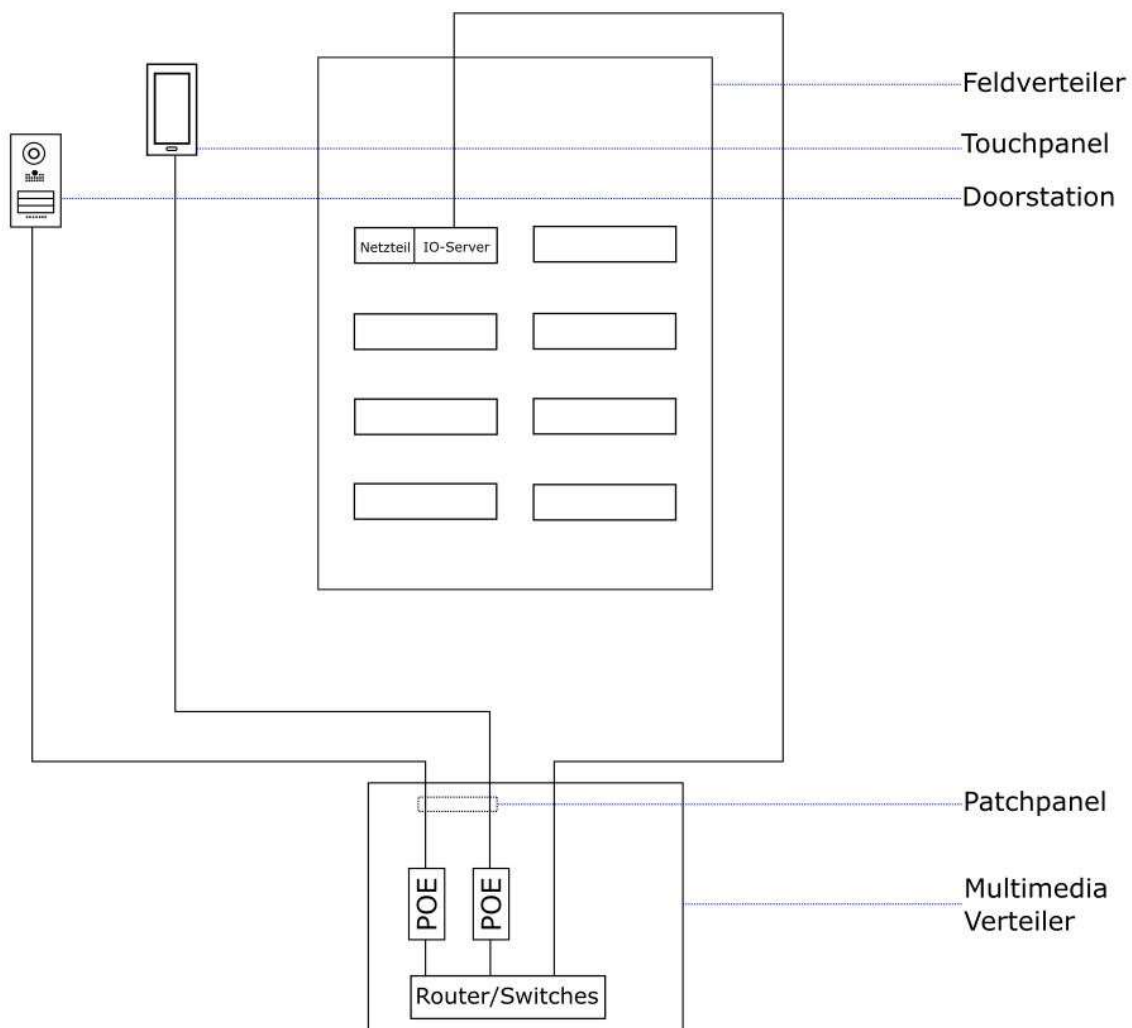

Bildschirmauflösung Display Resolution	(480x800)px
Bildschirmdiagonale Screen diagonal	7"
Farbtiefe Color depth	24 Bit

Verdrahtungsbeispiel

Wiring example

Montageanleitung

Assembly instructions