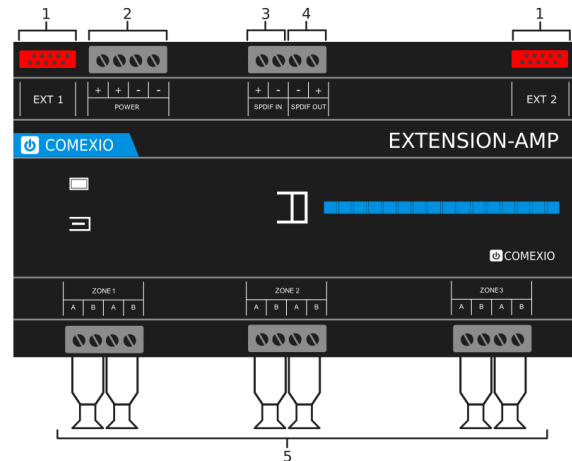

1. Anschluss Extension Verbinder
2. Spannungsversorgung 24V DC
3. SPDIF IN
4. SPDIF OUT
5. Lautsprecheransgänge

Beschreibung

Erleben Sie individuellen Musikgenuss in allen Räumen. Die Extension-Amp mit sechs integrierten Endstufen bietet Anschlussmöglichkeiten für bis zu sechs Lautsprecher. Es können bis zu drei verschiedene Stereozonen auf sehr kleinem Raum realisiert werden.

- Bombastische Erweiterung für kabelgebundene Lautsprecher
- Individuelle Musik in verschiedenen Räumen
- Erweiterung der Streaming-Amp

1. Connection Extension Connector
2. Power supply 24V DC
3. SPDIF IN
4. SPDIF OUT
5. Loudspeaker Outputs

Description

Experience individual music enjoyment in all rooms. The Streaming-Amp with six integrated power amplifiers offers connection options for up to six speakers. Up to three different stereo zones can be realized in a very small space.

Anzahl der Zonen Number of zones	3
Anschlussklemme 4-Polig Connection terminal 4-pole	2,5 mm ²
Anzugsmoment Tightening torque	0,4 Nm
Schnittstellen / Interfaces	
Anzahl der Erweiterungen Number of extensions	Verbindung mit bis zu 3 Extension-Amps Connection with up to 3 Extension-Amps
Ethernet Schnittstelle / Ethernet interface	
Ethernet RJ45	10/100 Mbit/s
API-Schnittstelle (Software) / API interface (software)	
Senden / Empfangen Send / Receive	Ja / Yes
Begrenzung Limitation	Keine / None
Allgemeine Informationen General information	
Umgebungstemperatur Ambient temperature	0°C - 40°C
Luftfeuchtigkeit Humidity	5% - 90% r. F. 5% - 90% r. H.
Schutzart Protection class	IP20
Baugröße (BxHxT) in mm Size (WxHxD) in mm	(160 x 90 x 60) mm
Platzbedarf bei Hutschienenmontage Space requirement for top hat rail mounting	9 TE / 9 DU
Gewicht (Netto/Butto) Weight (Net/Gross)	(3300/ 3414) g