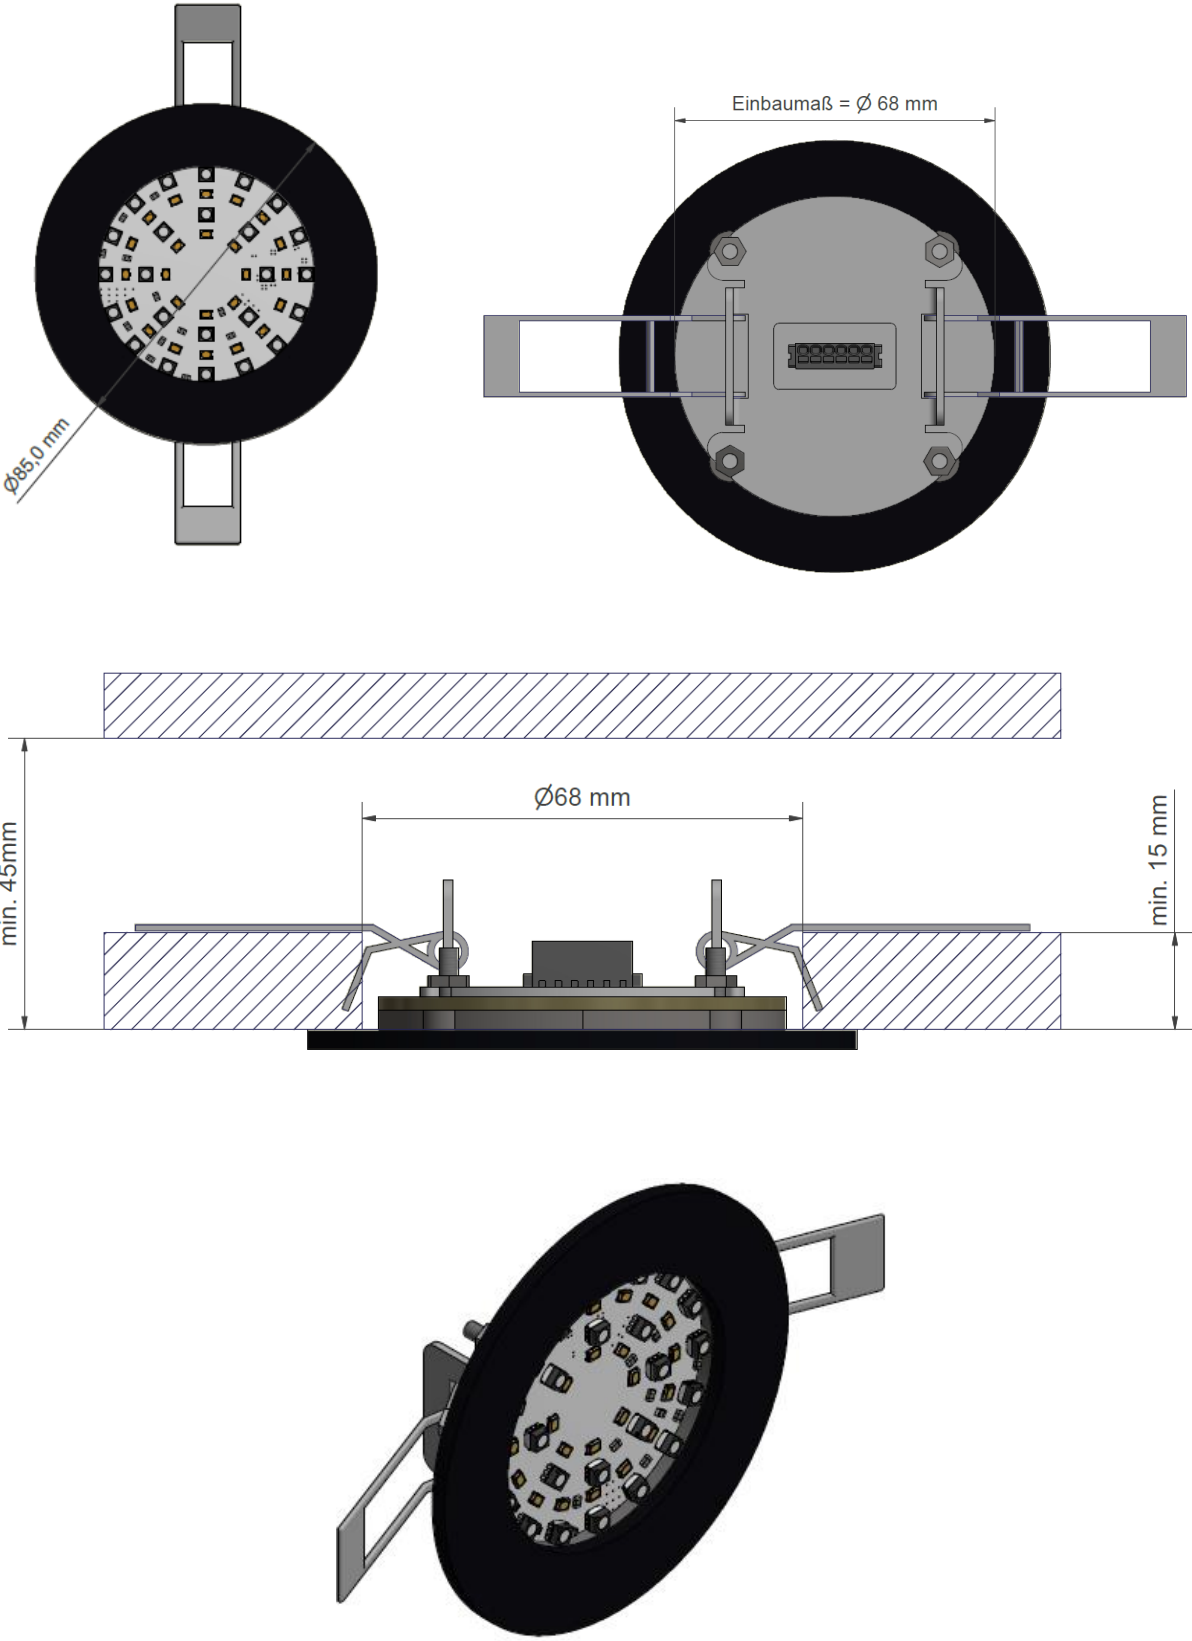

Maßzeichnung

Dimensional drawing