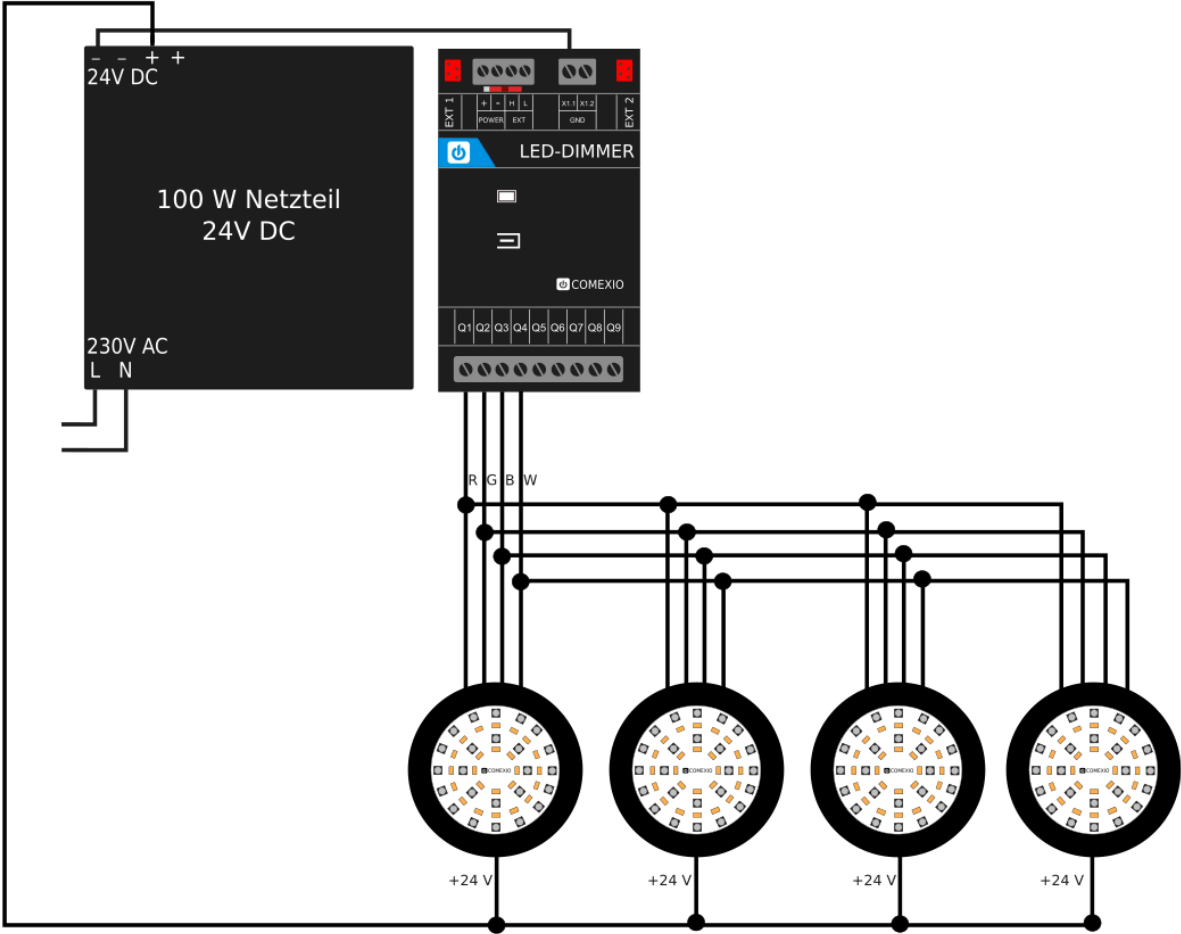

### Technische Highlights

- Beliebige Farbe einstellbar
- Geringer Energieverbrauch
- Dimmbar mittels PWM
- Einbautiefe 4,5 mm
- Ø68 mm Montageloch
- Für Tuneable White- und RGBW-Effektbeleuchtung geeignet

### Technical Highlights

- Any color adjustable
- Low energy consumption
- Dimmable via PWM
- Installation depth 4,5 mm
- Ø68 mm mounting hole
- Suitable for Tuneable White and RGBW effect lighting

## Technical Data

Versorgungsspannung Supply voltage	24V DC
Maximale Leistungsaufnahme Maximum power consumption	5,5 W
<u>Strom:</u> Rot Grün Blau Warmweiß	40 mA 54 mA 53 mA 82 mA
Farbe Color	Rot/Grün/Blau/Warmweiß (2700K) Red/Green/Blue/Warm white (2700K)
Helligkeit Brightness	Ca. 350 Lumen
Dimmverfahren Dimming method	PWM
Umgebungstemperatur und -feuchtigkeit Ambient temperature and humidity	5°C bis 85°C, 0% bis 90% r.F. 5°C bis 85°C, 0% bis 90% r.H.
Einbautiefe Installation depth	Min. 45 mm
Einbaudurchmesser Mounting diameter	68 mm
Gesamtdurchmesser Total diameter	85 mm
Farbe Colour	Tiefschwarz RAL9005 Deep black RAL9005
Schutzklasse Protection class	III
Gewicht (Netto/Brutto) Weight (Net/Gross)	(63/87)g

Maßzeichnung

Dimensional drawing

Verdrahtungsbeispiel

Wiring example