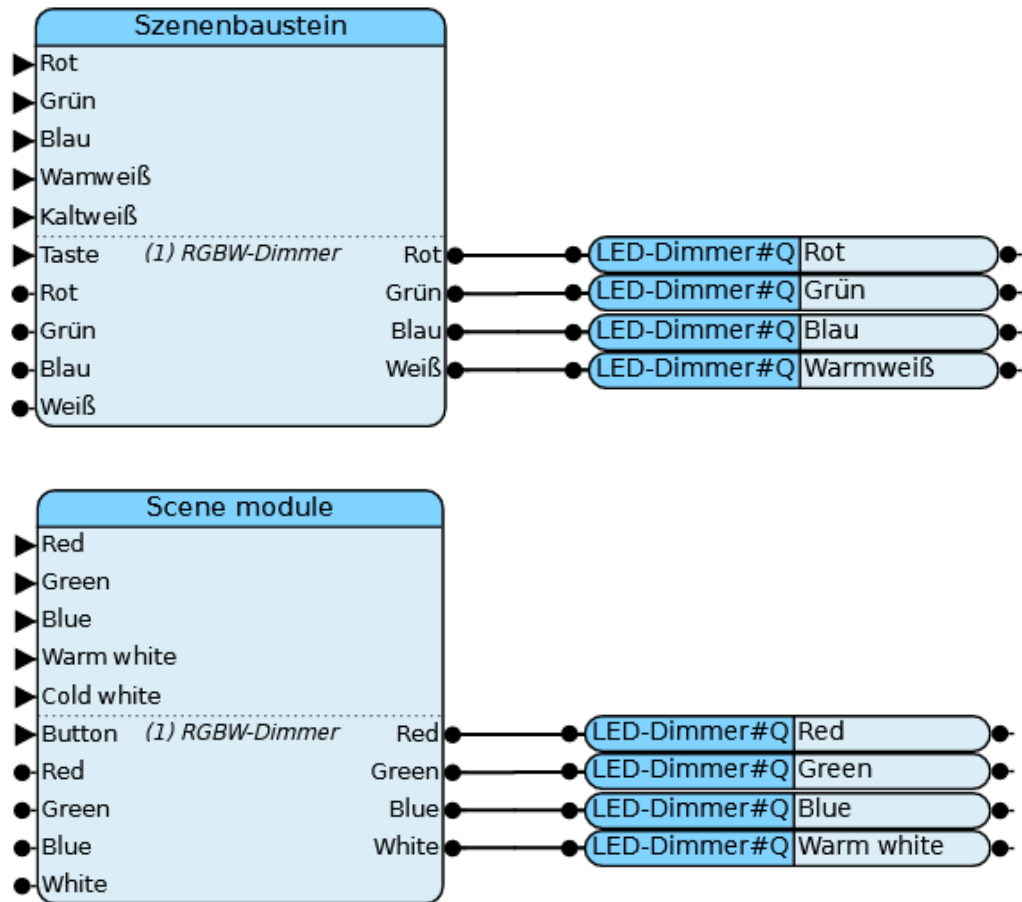

Beispielprogrammierung

Programming example