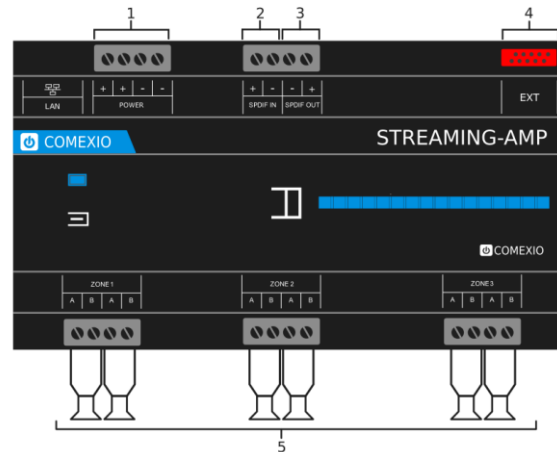

1. Spannungsversorgung 24V DC
2. SPDIF IN
3. SPDIF OUT
4. Anschluss Extension Verbinder
5. Lautsprecherausgänge

Beschreibung

Erleben Sie Individuellen Musikgenuss in allen Räumen. Die Streaming-Amp mit sechs integrierten Endstufen bietet Anschlussmöglichkeiten für bis zu sechs Lautsprecher. Es können bis zu drei verschiedene Stereozonen auf sehr kleinem Raum realisiert werden. Die mächtige Streaming-Zentrale ist mit drei weiteren Extension-Amps (bis zu 24 Lautsprecher) erweiterbar.

Installation

Die Installation sollte nur durch eine Elektrofachkraft oder eine elektrotechnisch unterwiesene Person erfolgen. Die Streaming-Amp ist für die Montage auf einer Hutschiene geeignet.

Technische Highlights

- Bombastische Soundzentrale für kabelgebundene Lautsprecher
- Individuelle Musik in verschiedenen Räumen
- Nahezu grenzenlose Erweiterbarkeit mit Extension-Amps oder weiteren Streaming-Amps

1. Power supply 24V DC
2. SPDIF IN
3. SPDIF OUT
4. Connection Extension Connector
5. Loudspeaker Outputs

Description

Experience individual music enjoyment in all rooms. The Streaming-Amp with six integrated power amplifiers offers connection options for up to six speakers. Up to three different stereo zones can be realized in a very small space. The powerful streaming center is expandable with three additional Extension-Amps (up to 24 speakers).