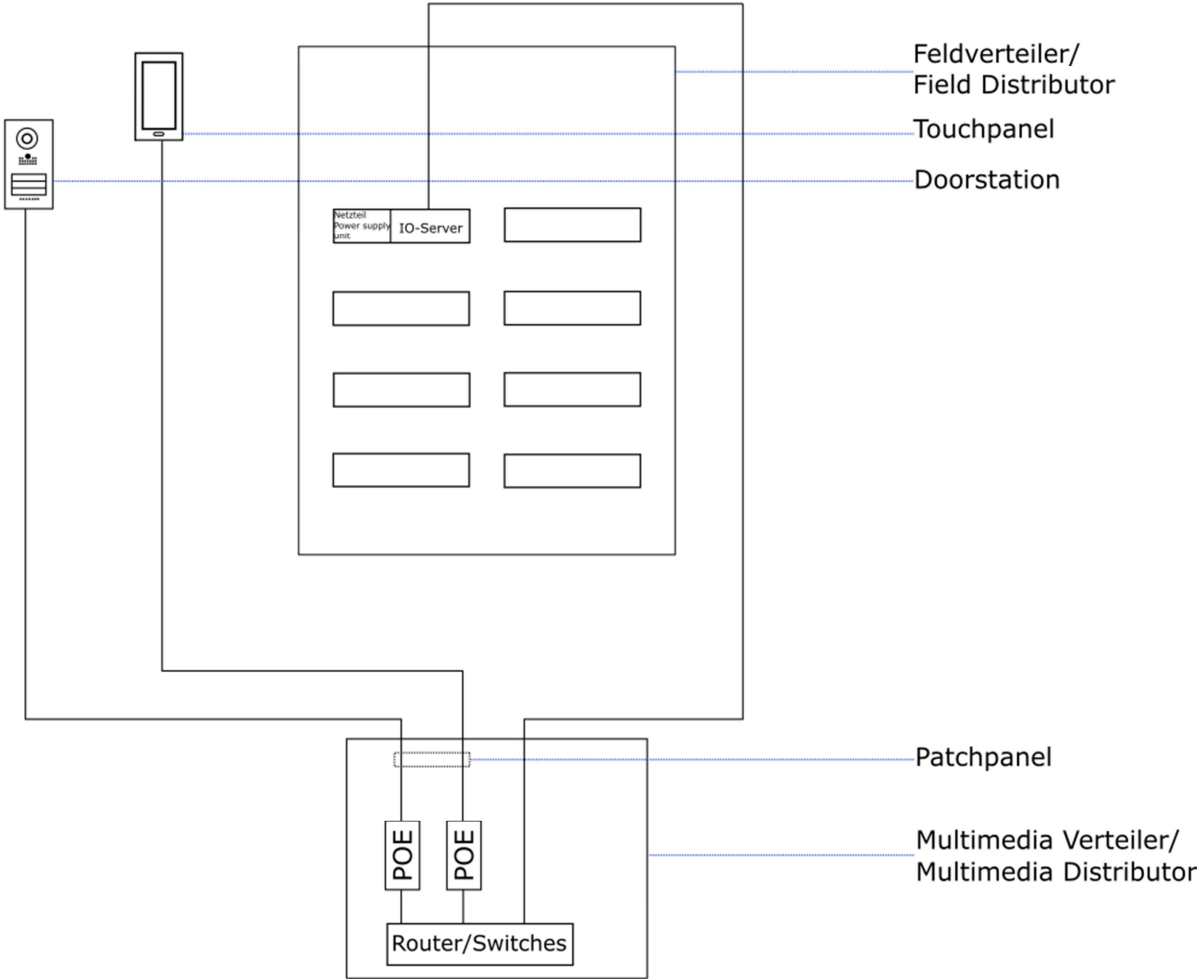

Verdrahtungsbeispiel

Wiring example