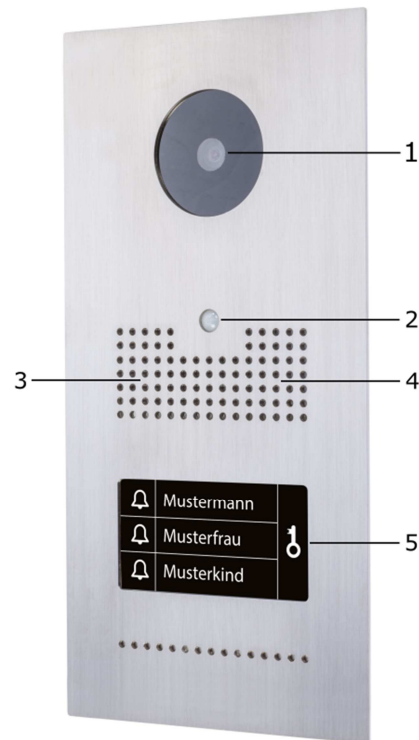

## COMEXIO Doorstation

ZCo40

1. HD Farbkamera, 170° Objektiv
2. PIR-Bewegungsmelder
3. Lautsprecher
4. Mikrofon
5. Taststellen

1. HD color camera, 170° lens
2. PIR motion sensor
3. Speaker
4. Microphone
5. Touch points

### Beschreibung

Die COMEXIO Doorstation ist eine Wechselsprechanlage in elegantem Design mit vielen zusätzlichen Funktionen. Durch die 170° HD Kamera und den integrierten Bewegungsmelder kann man den Besucher nicht nur sehen, sondern sich auch eine Bildhistorie der Besucher ausgeben zu lassen. Dank des Live-Bilds ist eine Haustürüberwachung jederzeit bequem realisierbar.