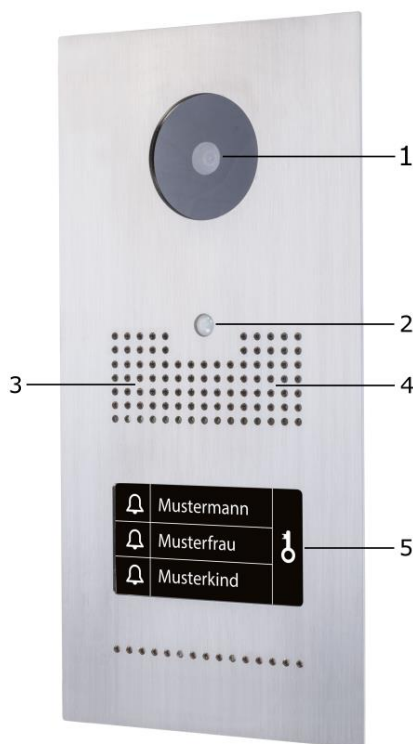

Doorstation

ZCo40

1. HD Farbkamera, 170° Objektiv
2. PIR-Bewegungsmelder
3. Lautsprecher
4. Mikrofon
5. Taststellen

1. HD color camera, 170° lens
2. PIR motion sensor
3. Speaker
4. Microphone
5. Touch points

Beschreibung

Die Comexio Doorstation ist eine Wechselsprechanlage in elegantem Design mit vielen zusätzlichen Funktionen. Durch die 170° HD Kamera und den integrierten Bewegungsmelder kann man den Besucher nicht nur sehen, sondern sich auch eine Bildhistorie der Besucher ausgeben zu lassen. Dank des Live-Bilds ist eine Haustürüberwachung jederzeit bequem realisierbar.

Description

The Comexio Doorstation is an intercom system in elegant design with many additional functions. With the 170° HD camera and the integrated motion detector you can not only see the visitor, but also get a picture history of the visitors. Thanks to the live image, front door surveillance can be easily implemented at any time.

Installation

Die Installation darf nur durch eine Elektrofachkraft oder eine elektrotechnisch unterwiesene Person erfolgen.

Technische Highlights

- Überwachung des Hauseingangs über das Smartphone oder einen IP-Roomcontroller.
- Integrierter Bewegungsmelder
- Bildhistorie der Besuchern
- 170° HD-Kamera