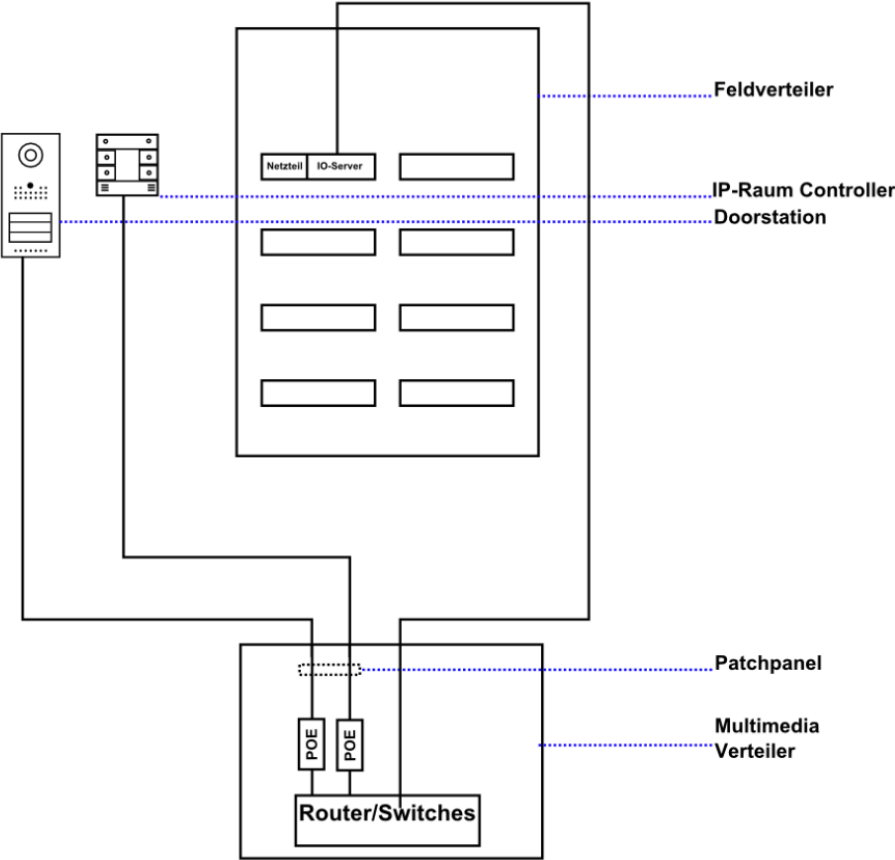

Verdrahtungsbeispiel

Wiring example