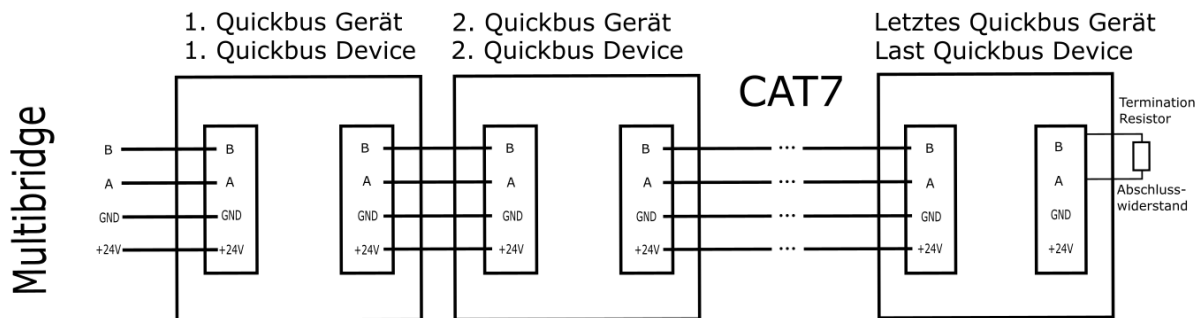

Energieversorgung/Power supply	
Versorgungsspannung Supply voltage	24V DC
Maximale Leistungsaufnahme Maximum power consumption	0,15W
Allgemeine Informationen/General information	
Umgebungstemperatur und -feuchtigkeit Ambient temperature and humidity	5°C-35°C, 0%-93% r.H.
Helligkeitsmessbereich Brightness measuring range	0-1000 Lux
Temperaturmessbereich Temperature measuring range	0°C-40°C
Feuchtigkeitsmessbereich Humidity measuring range	0%-100% r.H.
Montageart Type of installation	Aufputz Surface mounted
Baugröße (BxHxT) Size (WxHxD)	(80x80)mm
Schutzart Degree of protection	IP30
Schutzklasse Protection class	III
Gewicht (Netto) Weight (Net)	60g

Erfassungsbereich

Detection range

Bitte achten Sie darauf, dass sich bei zunehmender Montagehöhe die Empfindlichkeit verringert.
Please take care about, that the sensitivity decreases with increasing mounting height.

Verdrahtungsbeispiel Sensorgesteuerte Beleuchtung

Wiring example Sensor-controlled lighting

Beispielprogrammierung Flurbeleuchtung

Programming example Corridor lighting

Motion#LUX	Gemessene Beleuchtungsstärke in LUX Measured illuminance in LUX
Motion#PIR1	Erkannte Bewegung Detected movement
M264	Grenzwert 500 LUX Limit value 500 LUX
T2	Licht ist für 10 Minuten an Light is on for 10 minutes
Q1	Ausgang zum Schalten des Lichts im Flur Output for switching the light in the corridor