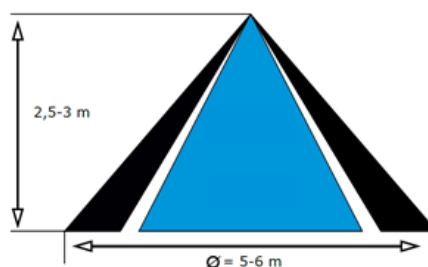

Energieversorgung/Power supply	
Versorgungsspannung Supply voltage	24V DC
Maximale Leistungsaufnahme Maximum power consumption	0,15W
Allgemeine Informationen/General information	
Umgebungstemperatur und -feuchtigkeit Ambient temperature and humidity	5°C-35°C, 0%-93% r.H.
Helligkeitsmessbereich Brightness measuring range	0-1000 Lux
Temperaturmessbereich Temperature measuring range	0°C-40°C
Feuchtigkeitsmessbereich Humidity measuring range	0%-100% r.H.
Montageart Type of installation	Aufputz Surface mounted
Baugröße (BxHxT) Size (WxHxD)	(80x80)mm
Schutzart Degree of protection	IP30
Schutzklasse Protection class	III
Gewicht (Netto) Weight (Net)	60g

Erfassungsbereich

Detection range

Bitte achten Sie darauf, dass sich bei zunehmender Montagehöhe die Empfindlichkeit verringert.
Please take care about, that the sensitivity decreases with increasing mounting height.