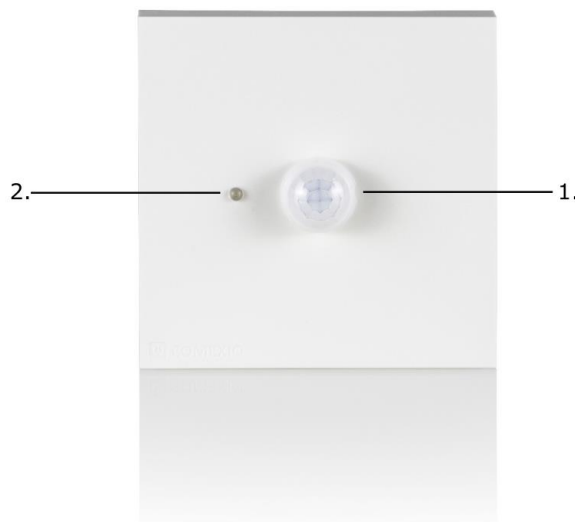

Motion

ZCo54

1. Bewegungssensor
2. Helligkeitssensor

1. Motion sensor
2. Brightness sensor

Beschreibung

Der COMEXIO Motion bietet durch seine Bewegungserkennung die Möglichkeit Funktionen zu aktivieren, die Sie vorgegeben haben. So ist es beispielsweise möglich, durch die Aktivierung von Lichtszenen eine besondere Atmosphäre zu schaffen oder es kann eine Heizungssteuerung realisiert werden, um Energiekosten zu sparen.

Installation

Die Installation darf nur durch eine Elektrofachkraft oder eine elektrotechnisch unterwiesene Person erfolgen.

Technische Highlights

- Integrierter Helligkeitssensor
- Integrierter Temperatur- und Feuchtigkeitssensor
- Integrierter Signalgeber für Alarm- oder Hinweistöne
- Vernetzbar via Quickbus