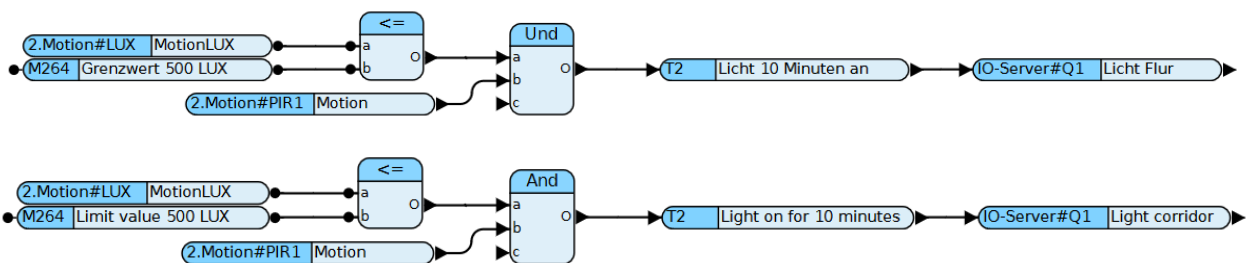

Erfassungsbereich

Detection range

Bitte achten Sie darauf, dass sich bei zunehmender Montagehöhe die Empfindlichkeit verringert.
Please take care about, that the sensitivity decreases with increasing mounting height.

Verdrahtungsbeispiel Sensorgesteuerte Beleuchtung

Wiring example Sensor-controlled lighting

Beispielprogrammierung Flurbeleuchtung

Programming example Corridor lighting

Motion#LUX	Gemessene Beleuchtungsstärke in LUX Measured illuminance in LUX
Motion#PIR1	Erkannte Bewegung Detected movement
M264	Grenzwert 500 LUX Limit value 500 LUX
T2	Licht ist für 10 Minuten an Light is on for 10 minutes
Q1	Ausgang zum Schalten des Lichts im Flur Output for switching the light in the corridor