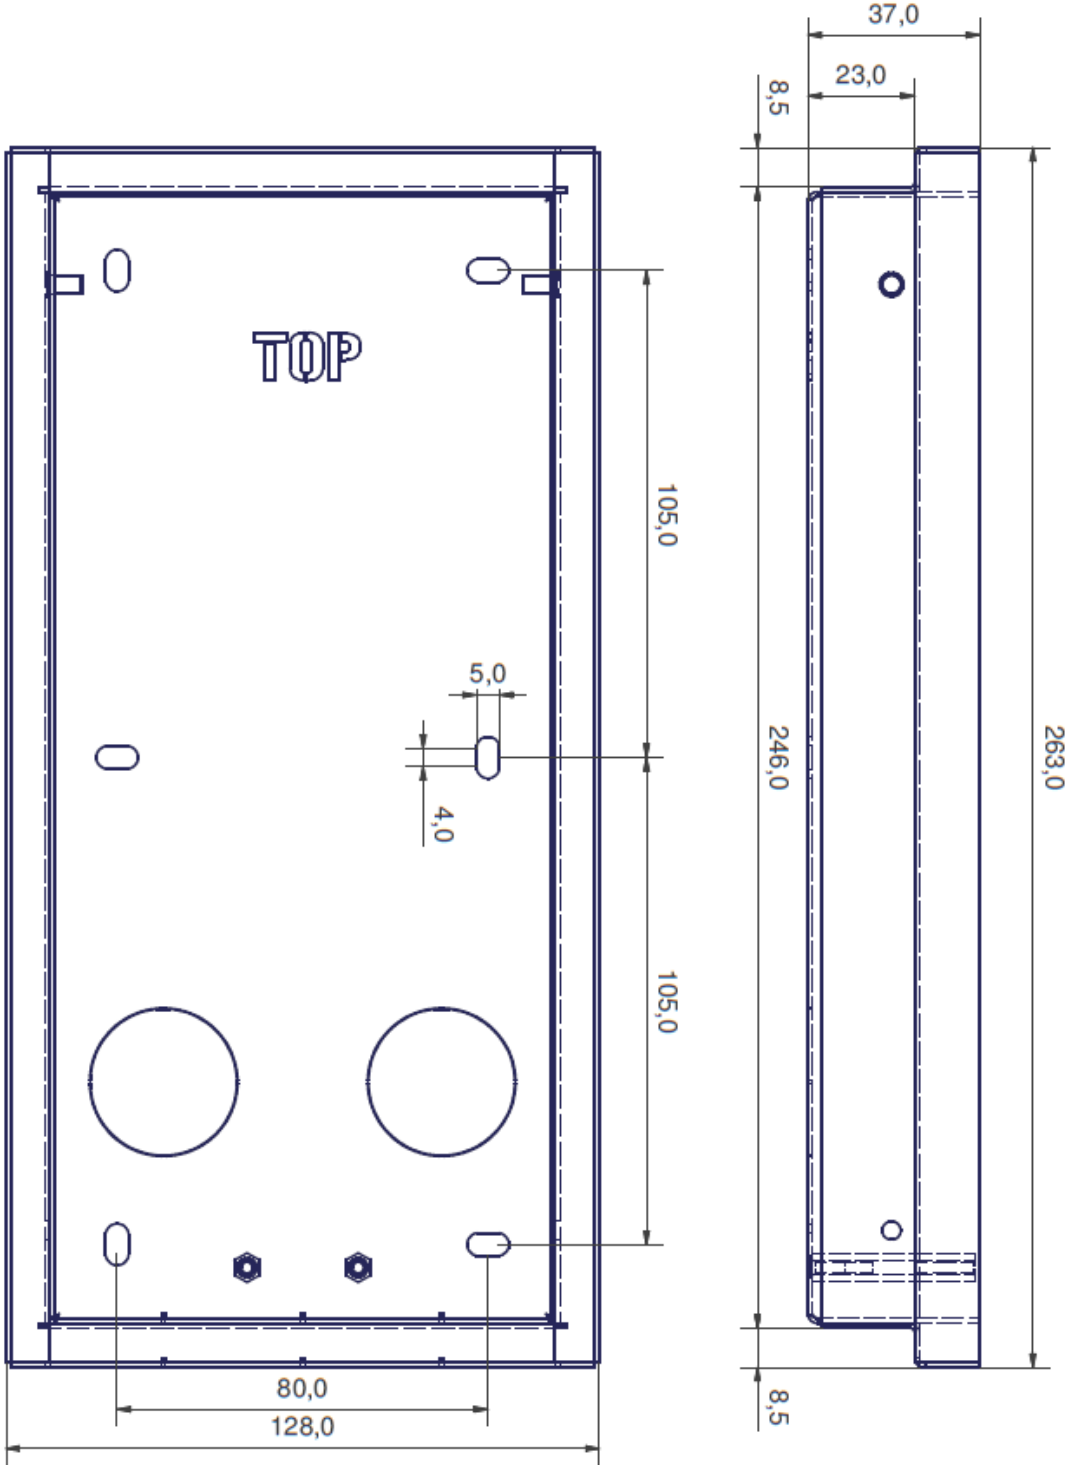

Abmessungen

Dimensions